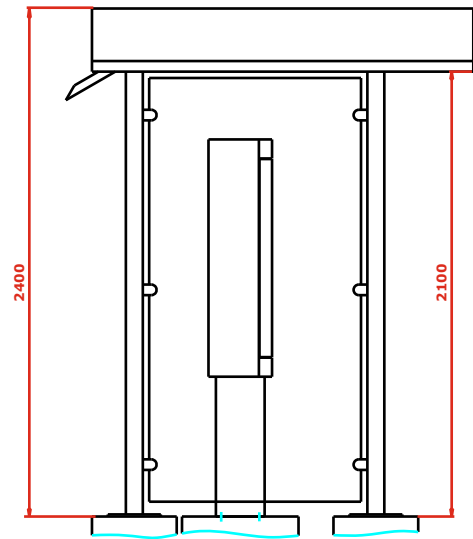

Przykładowe wykonanie:

Dystrybucja i serwis w Polsce:

www.szymkowiak.pl

1610