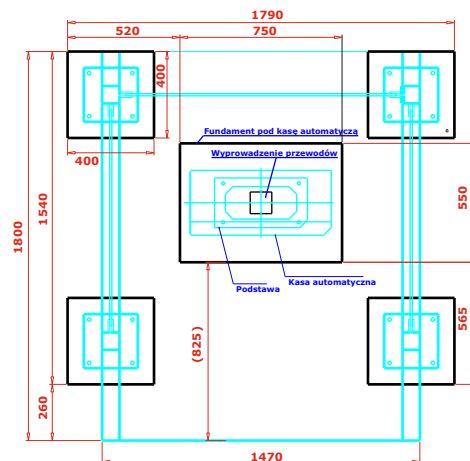

Przykładowe wykonanie:

Dystrybucja i serwis w Polsce:

www.szymkowiak.pl

1610