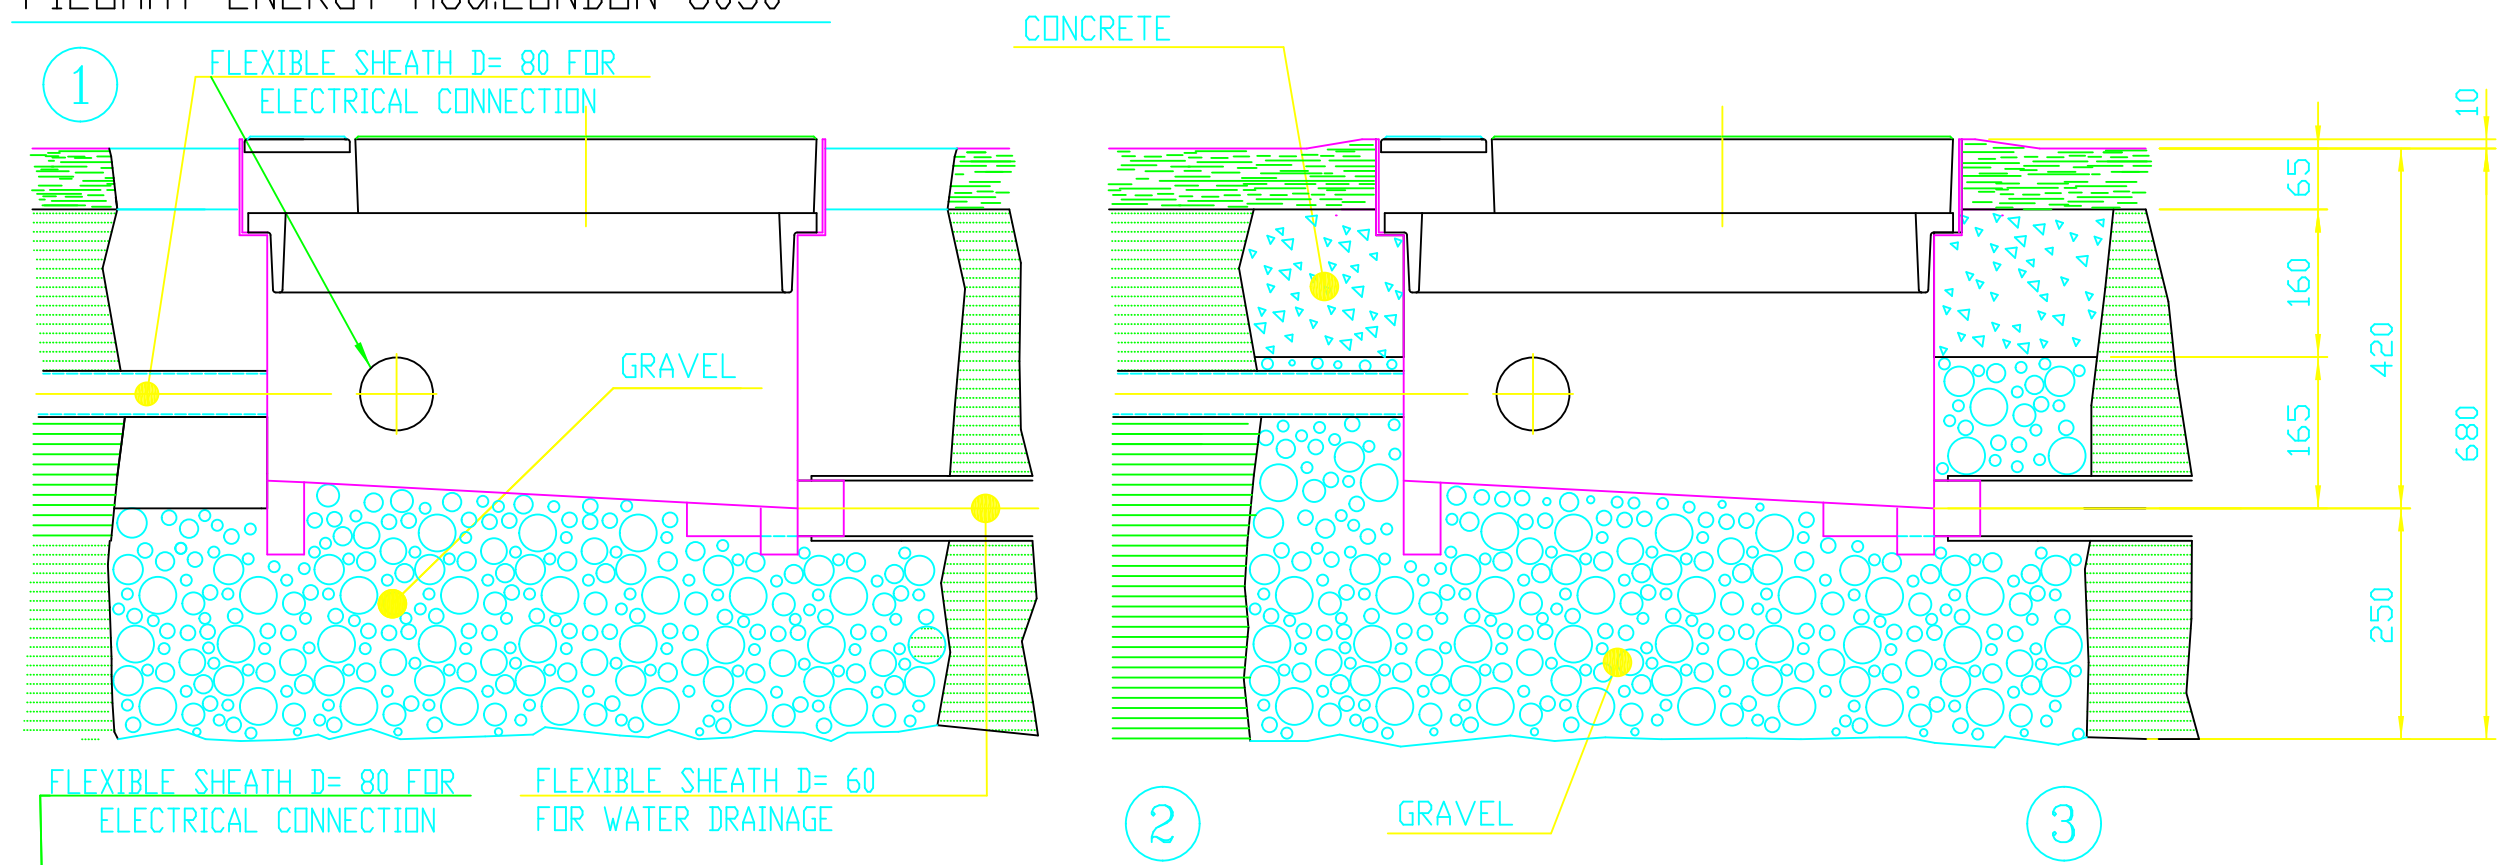

PILOMAT ENERGY mod.LONDON 8050

DIS. SC_TS004_E1