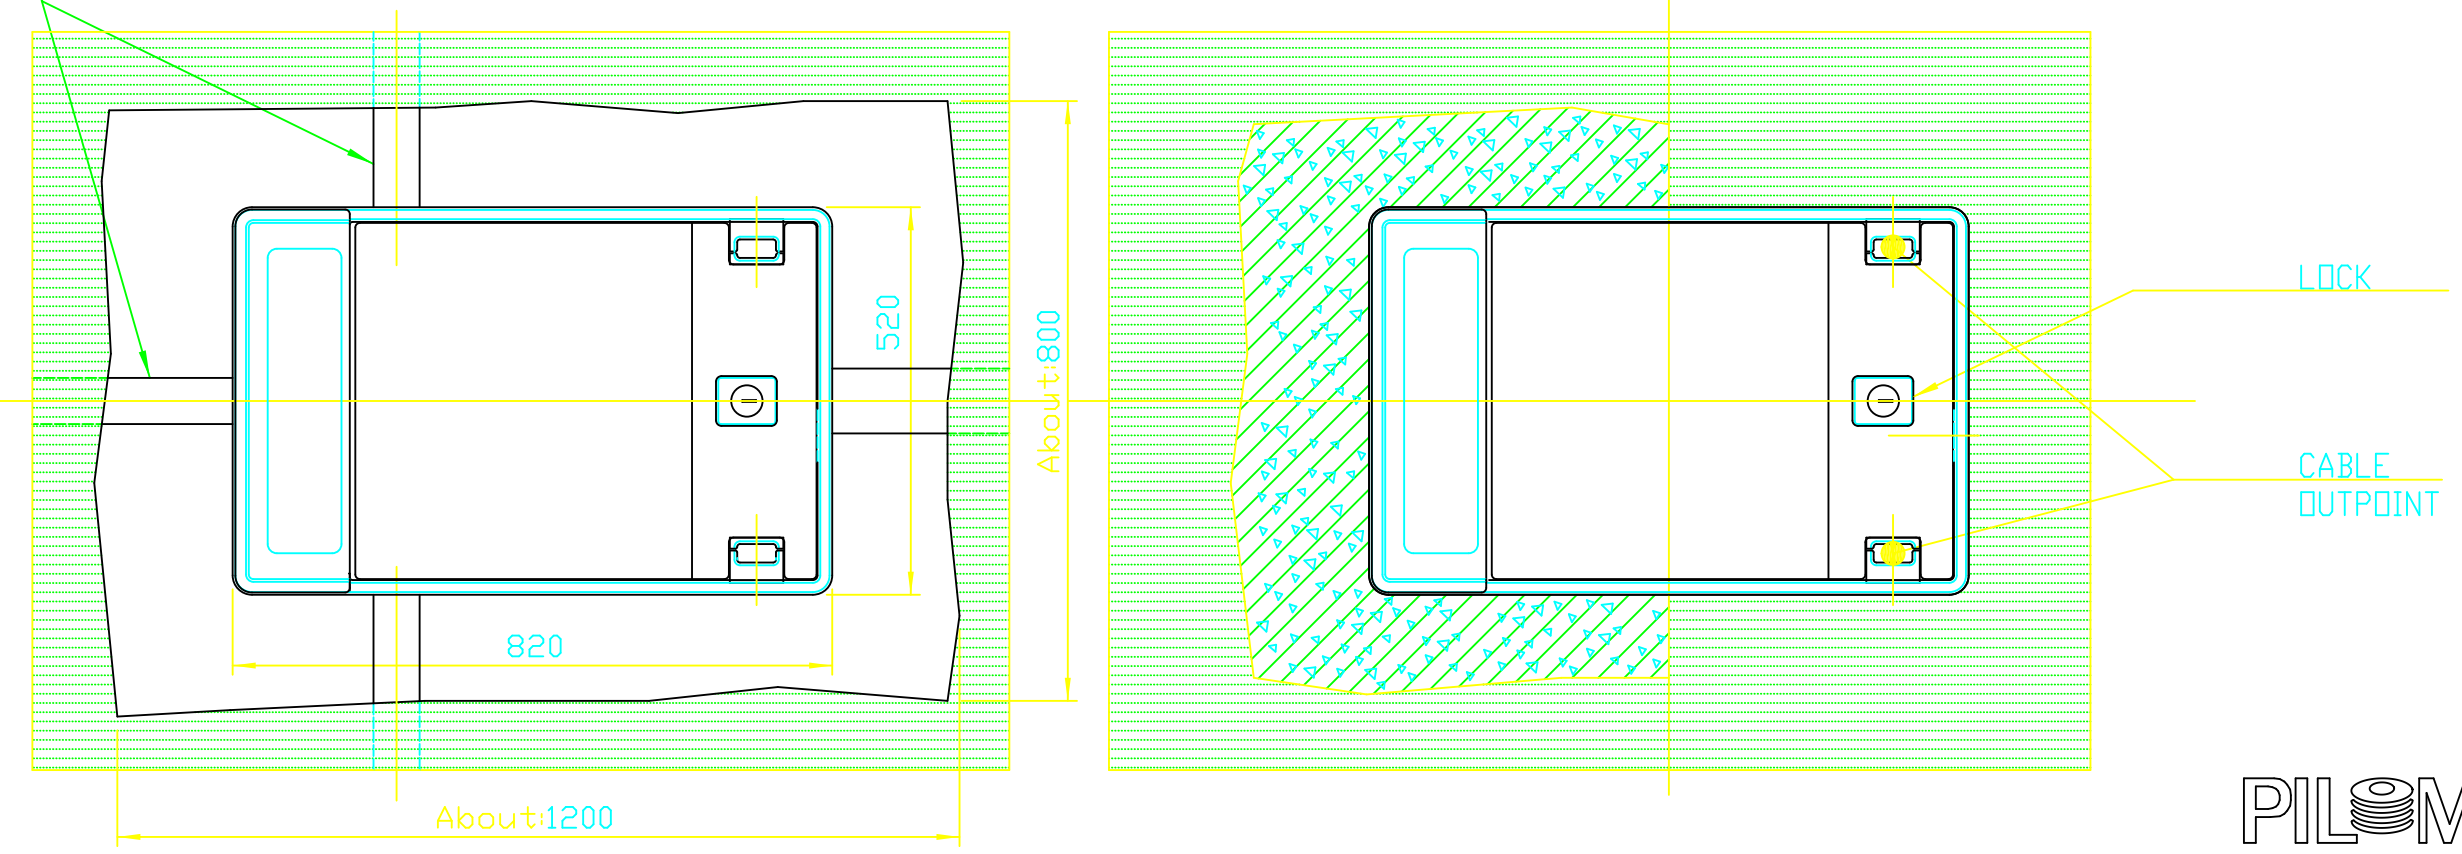

PILOMAT ENERGY mod.LONDON 8050

DIS. SC_TS004_E1